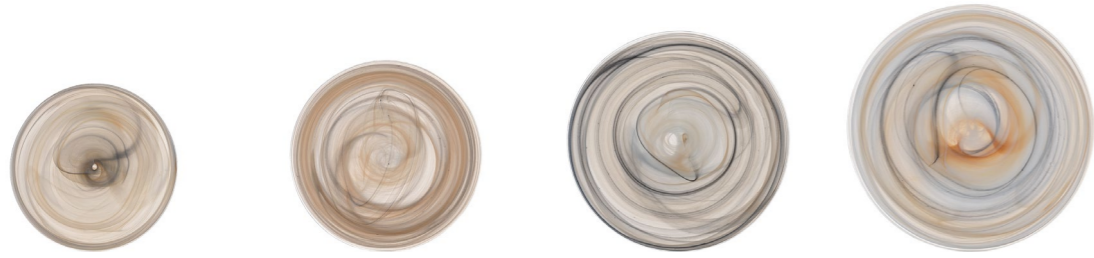

SIENA

Teller 18 beige/schw.
ALABASTRO
026789 | VE 4

H 2 cm
Ø 18 cm

Teller 21 beige/schw.
ALABASTRO
026790 | VE 2

H 2 cm
Ø 21 cm

Teller 25 beige/schw.
ALABASTRO
026791 | VE 2

H 2 cm
Ø 25 cm

Teller 28 beige/schw.
ALABASTRO
026792 | VE 2

H 2 cm
Ø 28 cm

H 6 cm
Ø 21 cm
Vol. 1,1 l

H 10 cm
Ø 28 cm
Vol. 3,6 l

H 12 cm
B 27 cm
T 15 cm

H 16 cm
B 38 cm
T 18 cm

H 80 cm
B 30 cm
T 12 cm

H 60 cm
B 10 cm
T 10 cm