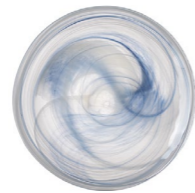

H 1 cm  
Ø 9 cm

**Krug 1l**  
MATERA  
053344 | VE 1

H 19 cm  
Ø 12 cm  
Vol. 1,3l

**Eisschale 360ml h.blau**  
SALERNO  
024397 | VE 6

H 10 cm  
Ø 12 cm  
Vol. 360 ml

**Eisschale 360ml blau**  
SALERNO  
024396 | VE 6

H 10 cm  
Ø 12 cm  
Vol. 360 ml

**Schale 14 blau/beige**  
SALERNO  
024390 | VE 4

H 6 cm  
Ø 14 cm  
Vol. 550 ml

**Schale 21 blau/beige**  
SALERNO  
024391 | VE 2

H 6 cm  
Ø 21 cm  
Vol. 1,1l

**Schale 28 blau/beige**  
SALERNO  
024392 | VE 1