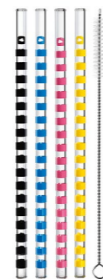

# BRERA

**Keramikvase  
31schwarz | BRERA  
059012 | VE 1**

H 31 cm  
Ø 9 cm  
Vol. 2,16l

**Keramikvase 42 weiß  
BRERA  
059013 | VE 1**

H 42 cm  
Ø 10 cm  
Vol. 4,3l

**Cocktailschale 230ml  
farb.sort | BRERA  
046982 | VE 6**