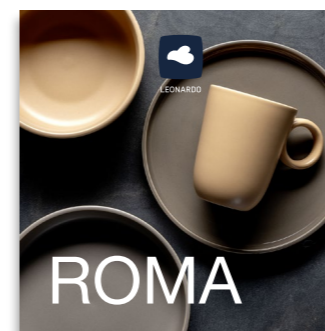

In vier ansprechenden Farben – cooles Taupe, modernes Beige, charmantes Apricot und zart gesprenkeltes Creme – lädt ROMA zum Mixen und Matchen ein, um immer wieder neue, stilvolle Kombinationen zu kreieren.

Highlight der ROMA-Kollektion sind die Becher mit einzigartig kunstvollen Farbverläufen und Schattierungen. Hier ist jedes Stück ein Unikat.

Wandlungsfähig und vielseitig einsetzbar bildet ROMA eine stilvolle Bereicherung für jeden Tag. Die verschiedenen handgefertigten Schalen, Teller, Tassen und Becher verleihen alltäglichen gemeinsamen Mahlzeiten ein besonderes Flair und bieten liebevoll zubereiteten Speisen die perfekte Bühne. Praktische Accessoires wie Gewürzmühlen und Platzsets komplettieren die Kollektion. Auch Sternekok Elmar Simon ist überzeugt: „Ich setze hohe Ansprüche an die Zutaten, die ich in meiner Küche verwende, um daraus das Beste für meine Gäste zu kreieren. ROMA ist mir im Design und in seiner Funktionalität eine perfekte Unterstützung.“

Neben seinem anspruchsvollen Design überzeugt ROMA bei der täglichen Verwendung nicht zuletzt durch Kratz- und Schnittfestigkeit sowie unkomplizierte Eignung in der Spülmaschine und Mikrowelle.